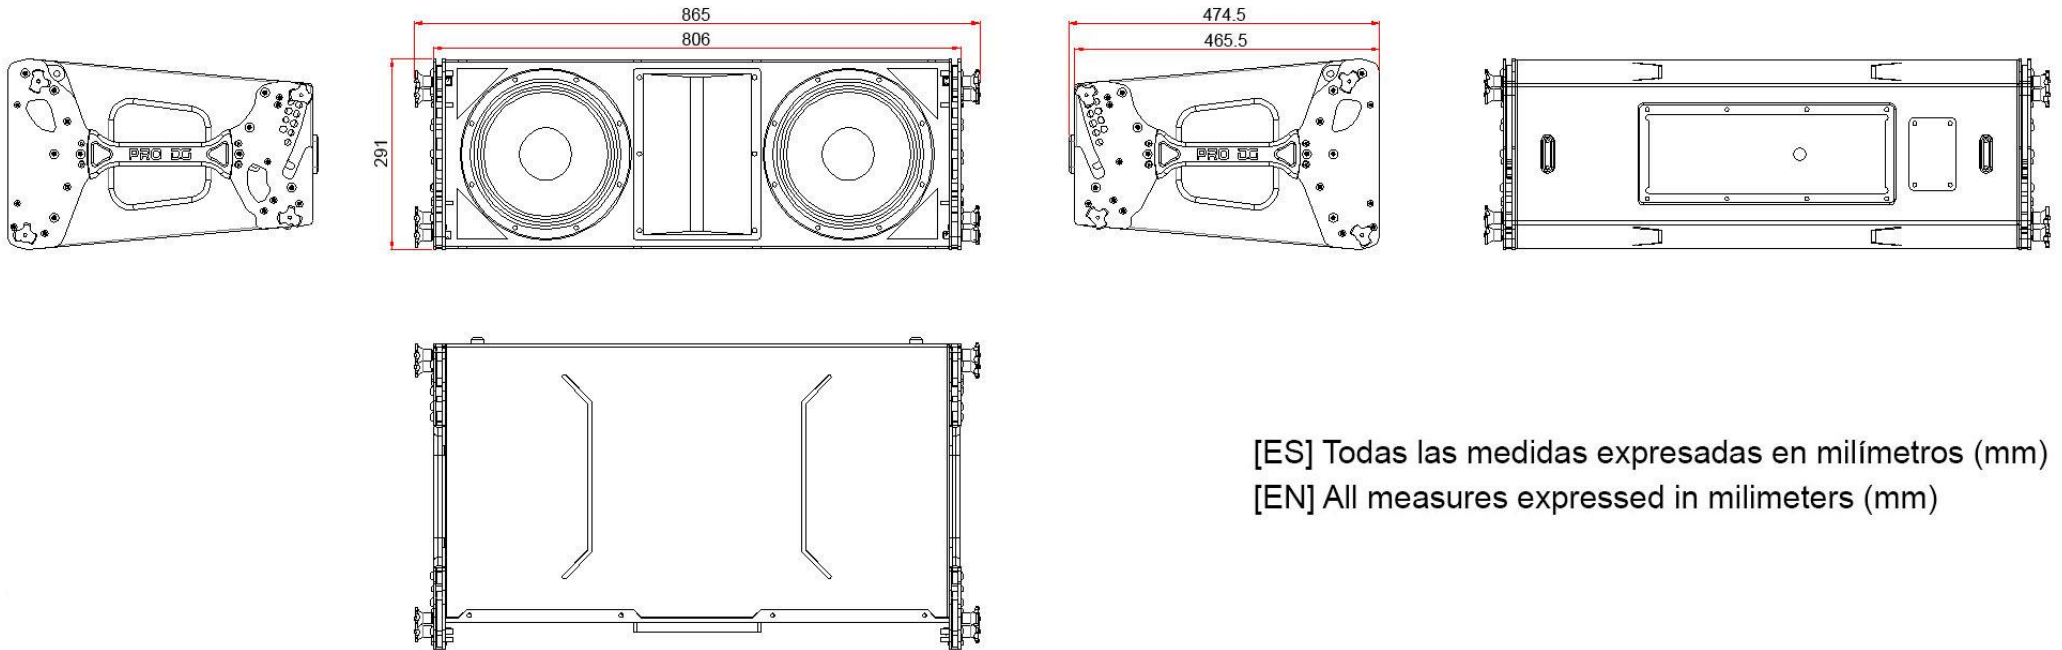

## IBIZA LA 210 A

## Arquitectural / Architectural specifications

[ES] Todas las medidas expresadas en milímetros (mm)

[EN] All measures expressed in millimeters (mm)

La información incluida en este documento puede variarse sin aviso previo. Para estar al tanto de la última versión de este documento le recomendamos que consulte periódicamente la web de Pro DG Systems: [www.prodgsystems.com](http://www.prodgsystems.com)